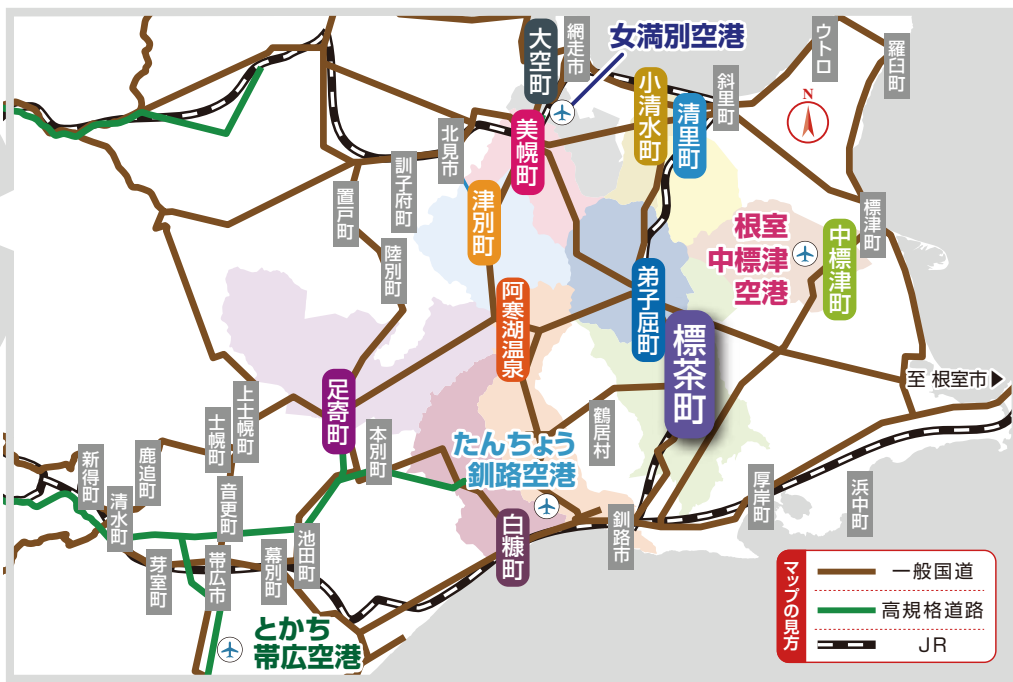

宿泊に関するお問合せ先

標茶町

〈お問合せ先〉 標茶町観光協会 TEL:015-485-2264

最寄空港からのアクセス

最寄空港：釧路及び根室中標津空港

区間	交通機関	所要時間	運行会社
釧路空港－釧路駅	バス	約45分	阿寒バス
釧路駅－標茶駅	JR	約1時間	JR北海道
根室中標津空港－中標津ターミナル	バス	約10分	根室交通
根室中標津ターミナル－標茶駅	バス	約1時間10分	阿寒バス

最寄駅からのアクセス

最寄駅：釧路駅

区間	交通機関	所要時間	運行会社
釧路駅－標茶駅	JR	約1時間	JR北海道

札幌からのアクセス（航空機以外）

区間	交通機関	所要時間	運行会社	備考
札幌駅－釧路駅	JR	約4時間30分	JR北海道	特急
釧路駅－標茶駅	JR	約1時間	JR北海道	
札幌駅－釧路駅	バス	約5時間30分	くしろバス、阿寒バス等	