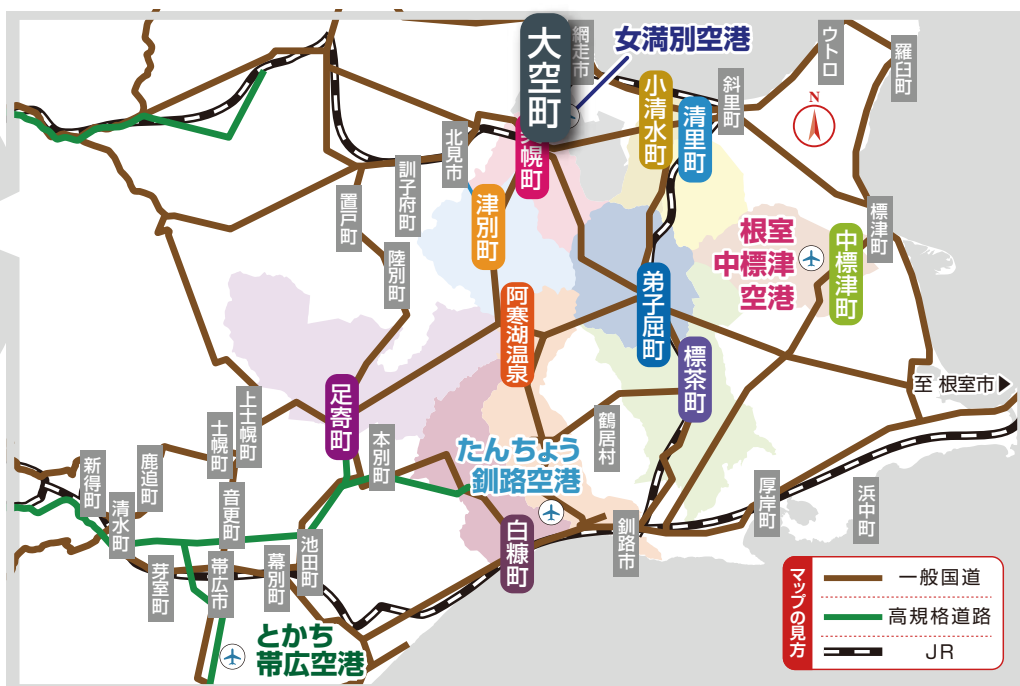

大空町

〈お問合せ先〉 NPO 法人めまんべつ観光協会 TEL:0152-74-4323

最寄空港からのアクセス

最寄空港：女満別空港

区間	交通機関	所要時間	運行会社
女満別空港～市街地	バス	約9分	網走バス

最寄駅からのアクセス

最寄駅：女満別駅

区間	交通機関	所要時間	運行会社
女満別駅～市街地	徒歩	3分	

札幌からのアクセス（航空機以外）

区間	交通機関	所要時間	運行会社
札幌駅～女満別駅	JR	5時間15分	JR北海道
札幌駅～女満別	バス	5時間40分	北海道中央バス