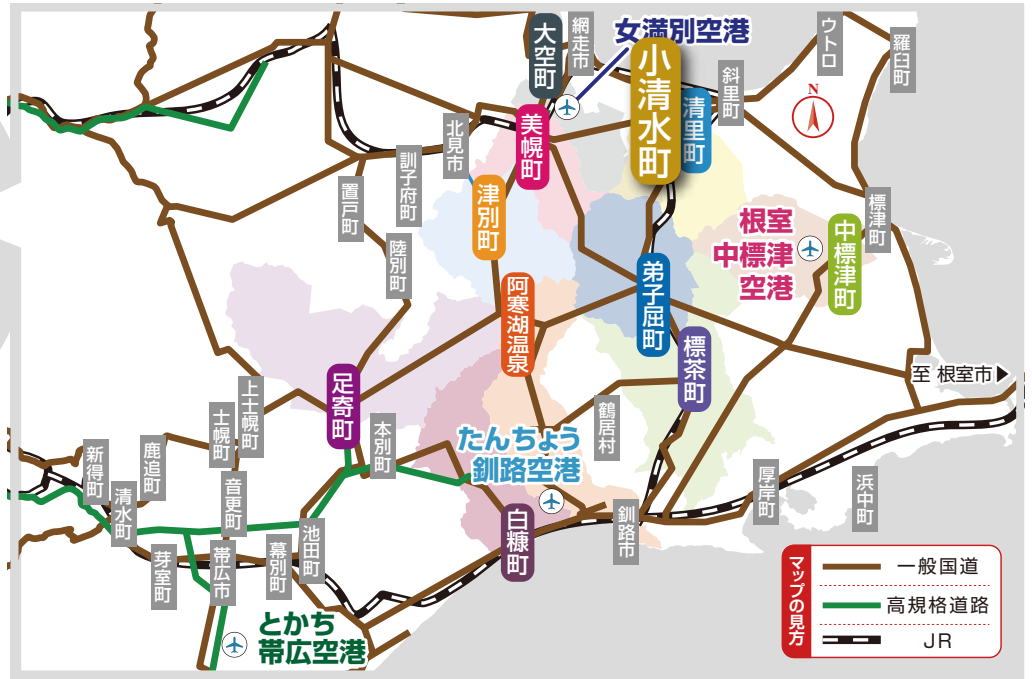

宿泊に関するお問合せ先

小清水町

〈お問合せ先〉小清水町観光協会 TEL:0152-62-3217

最寄空港からのアクセス

最寄空港：女満別空港

区間	交通機関	所要時間	運行会社
女満別空港—網走市	バス	約30分	網走バス
網走市—小清水町	バス	約1時間	網走バス

最寄駅からのアクセス

最寄駅：網走駅

区間	交通機関	所要時間	運行会社
網走駅—小清水町	バス	約1時間	網走バス

札幌からのアクセス（航空機以外）

区間	交通機関	所要時間	運行会社
札幌駅—網走駅	JR	約5時間30分	JR北海道
網走駅—小清水町	バス	約1時間	網走バス