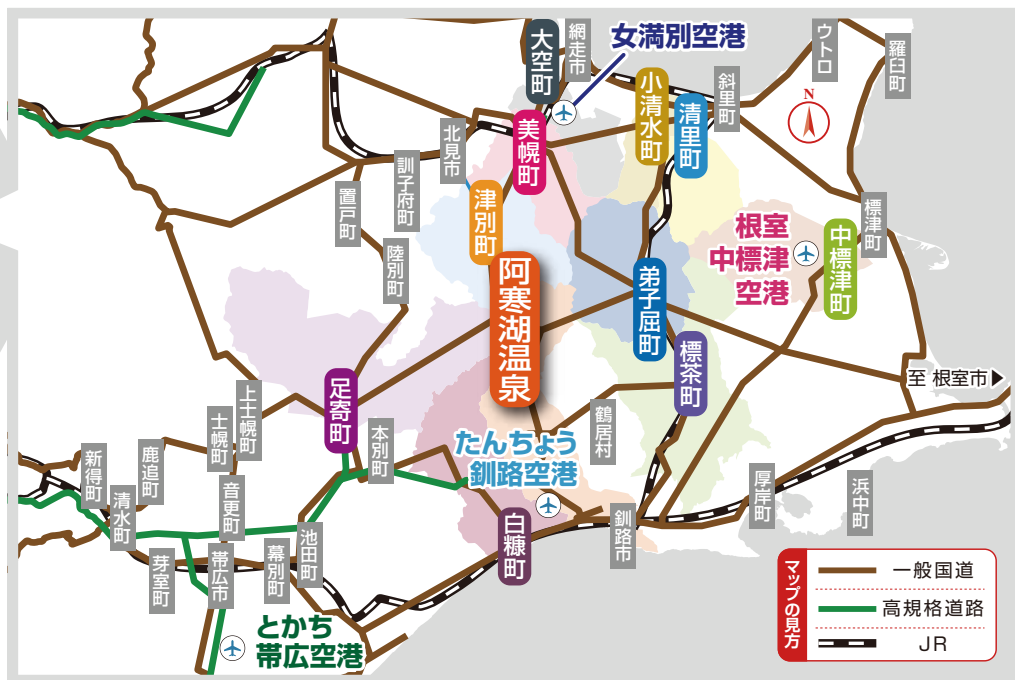

## 最寄空港からのアクセス

最寄空港：たんちょう釧路空港

区間	交通機関	所要時間	運行会社	備考
釧路空港 - 阿寒湖温泉	バス	1時間	阿寒バス	阿寒線 <sup>⑩</sup>
釧路空港 - 阿寒湖温泉	自家用車	50分		

## 最寄駅からのアクセス

最寄駅：釧路駅

区間	交通機関	所要時間	運行会社	備考
釧路駅 - 阿寒湖温泉	バス	2時間	阿寒バス	阿寒線 <sup>⑩</sup>
釧路駅 - 阿寒湖温泉	自家用車	1時間30分		
釧路駅 - 弟子屈 - 阿寒湖温泉	バス	5時間	阿寒バス	ピリカ号

## 札幌からのアクセス（航空機以外）

区間	交通機関	所要時間	運行会社	備考
札幌駅 - 釧路駅	JR	4時間	JR	スーパーおおぞら
札幌駅前センチュリーロイヤルホテル - 阿寒湖温泉	バス	6時間30分	網走観光交通(株)	まりも急行
札幌駅 - 釧路駅	バス	6時間	釧路バス	スターライト釧路号